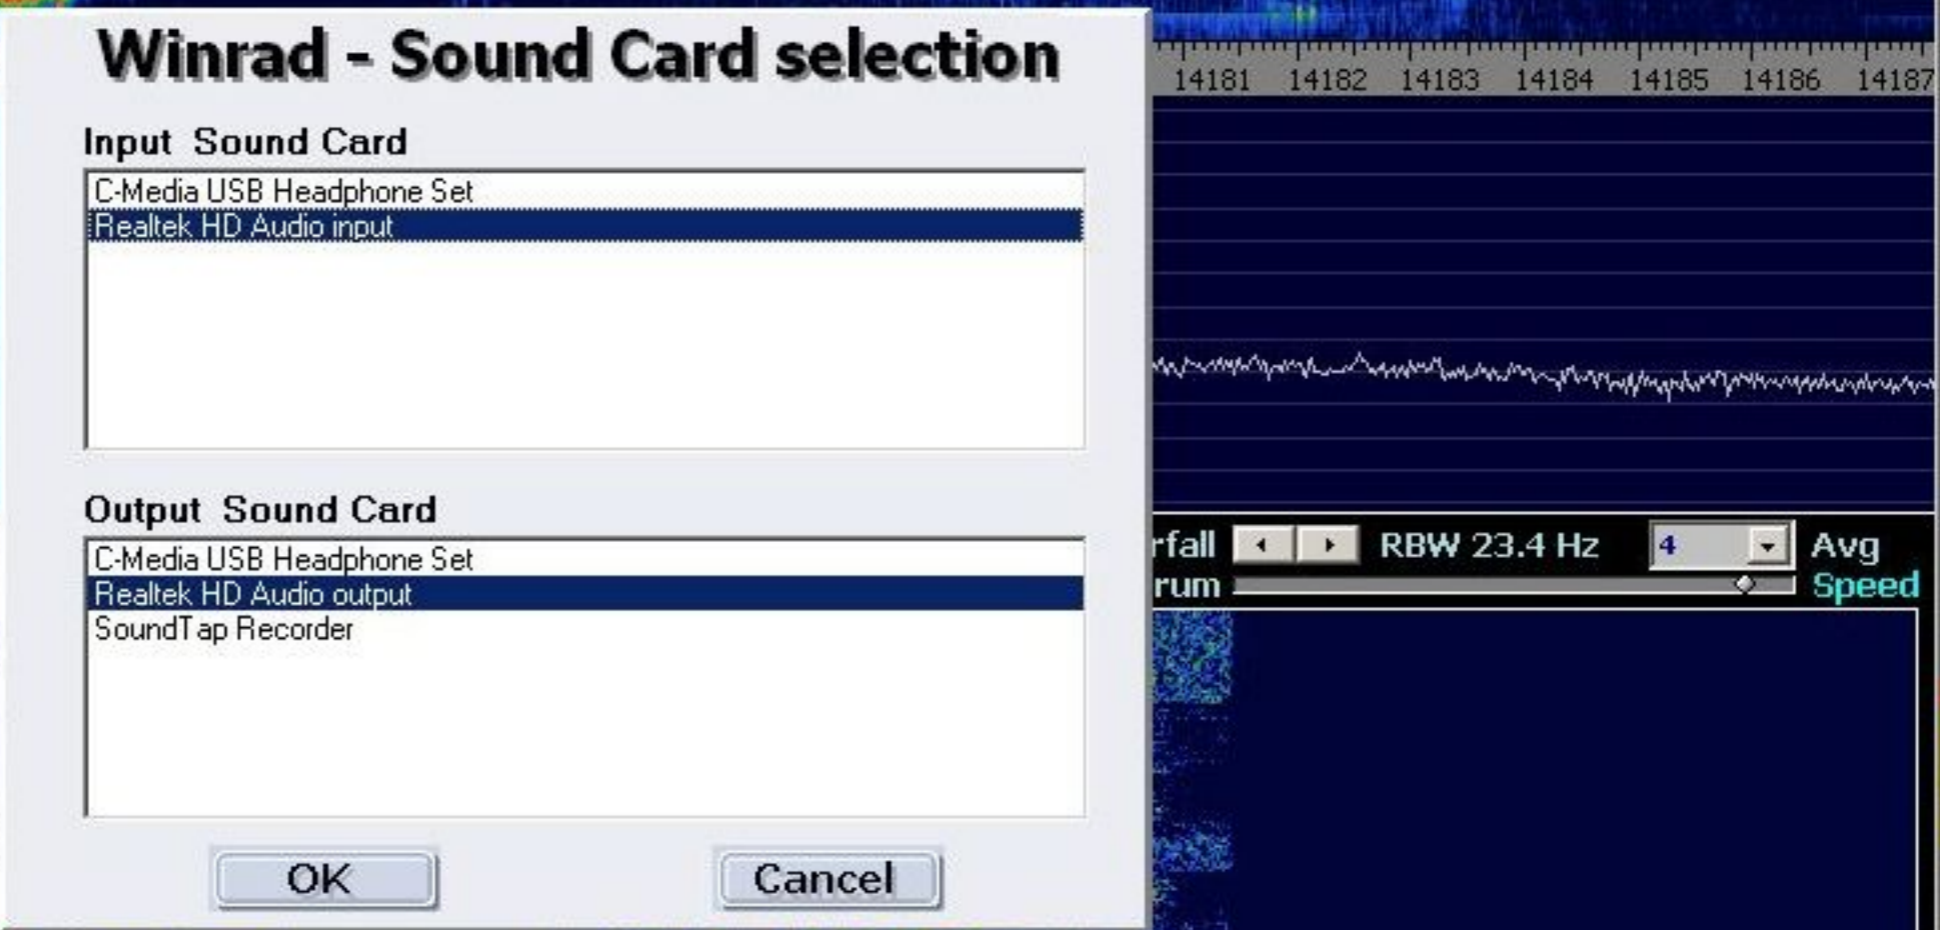

Lo **A** 0014.1

Tune 0014.1

S-units Squelch

01.02.2011 16:02:23

CPU: WinradHD (38%)

CPU: Total (72%)

	Horst	
	Horst	
PR	Paolo	

5 Deg 1293 km (803 miles)]