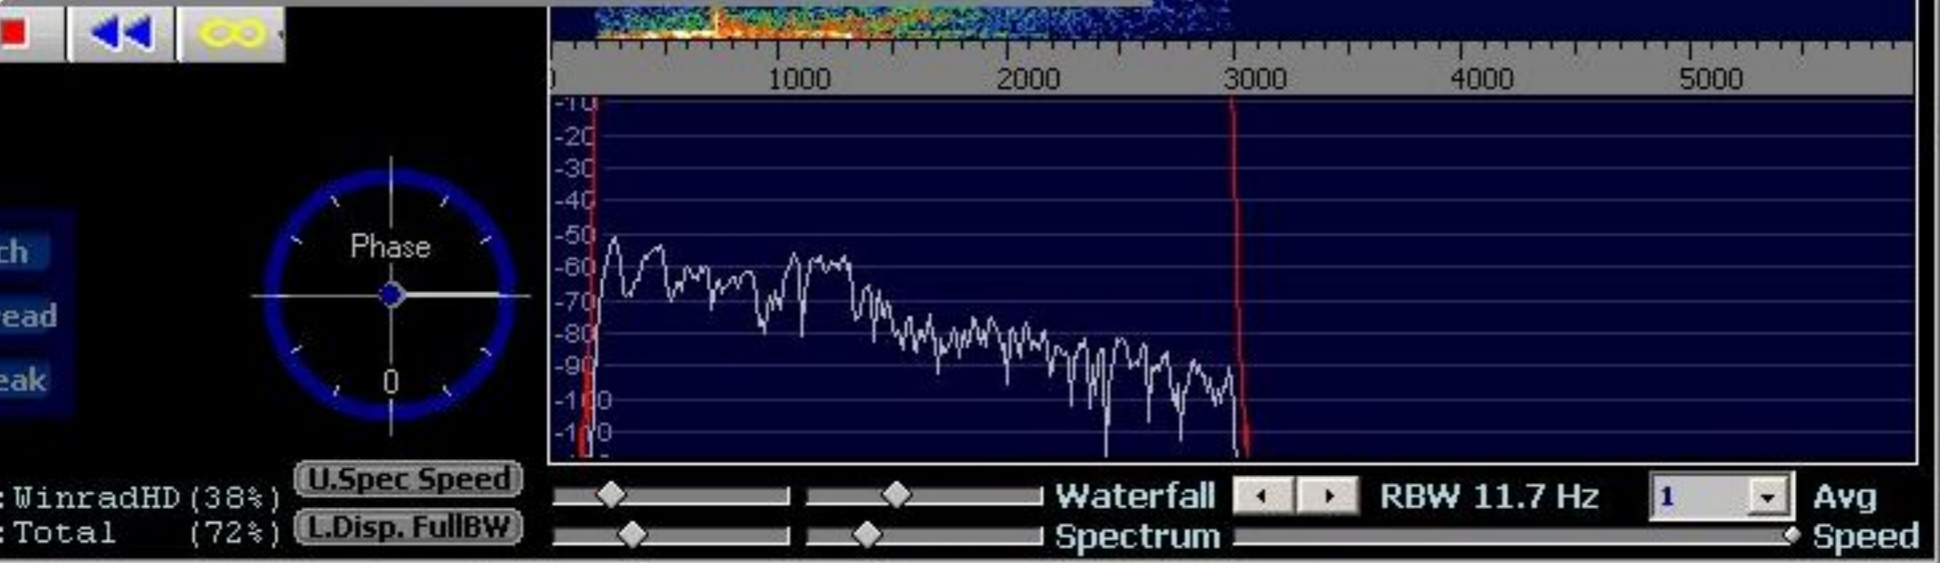

Lo **A** 0014.1

Tune 0014.1

S-units Squelch

01.02.2011 16:02:23

CPU: WinradHD (38%)

CPU: Total (72%)

	Horst	
	Horst	
PR	Paolo	

5 Deg 1293 km (803 miles)]